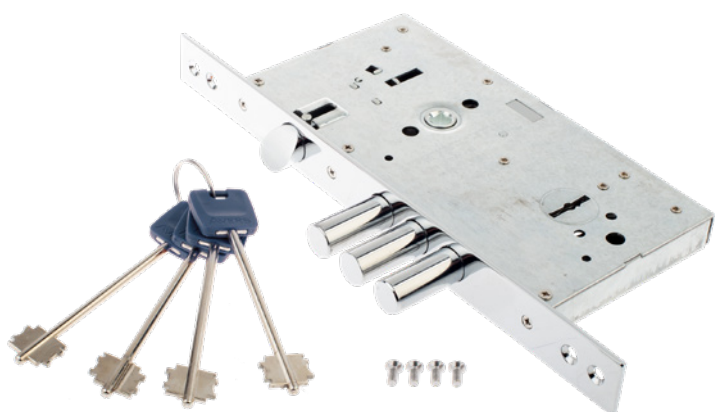

# ВРЕЗНЫЕ ЗАМКИ ДЛЯ ТЕРМОДВЕРЕЙ

Врезные сувальдные замки  
**Avers T-52/S8** и **T-47/S6** предназначены  
для установки на входные термо двери.

Для удобства использования ключи замков  
выполнены в новом дизайне и разделены по цвету.  
Верхний замок – ключи красного цвета,  
нижний замок – ключи синего цвета.

## Замок врезной сувальдный **T-52/S8-CR**

(w/o BP, w/o DP, 4 keys, shank 75mm)

Артикул: **33810**

### Технические характеристики:

- Количество сувальд – 8
- Количество ключей – 4
- Длина шейки ключа – 75 мм
- Лицевая планка с повышенной стойкостью NSS (наши тесты – 360 часов)

### Технические характеристики:

- Замок – 1 шт.
- Ключи – 4 шт.
- Винты крепления – M5x12 – 4 шт.