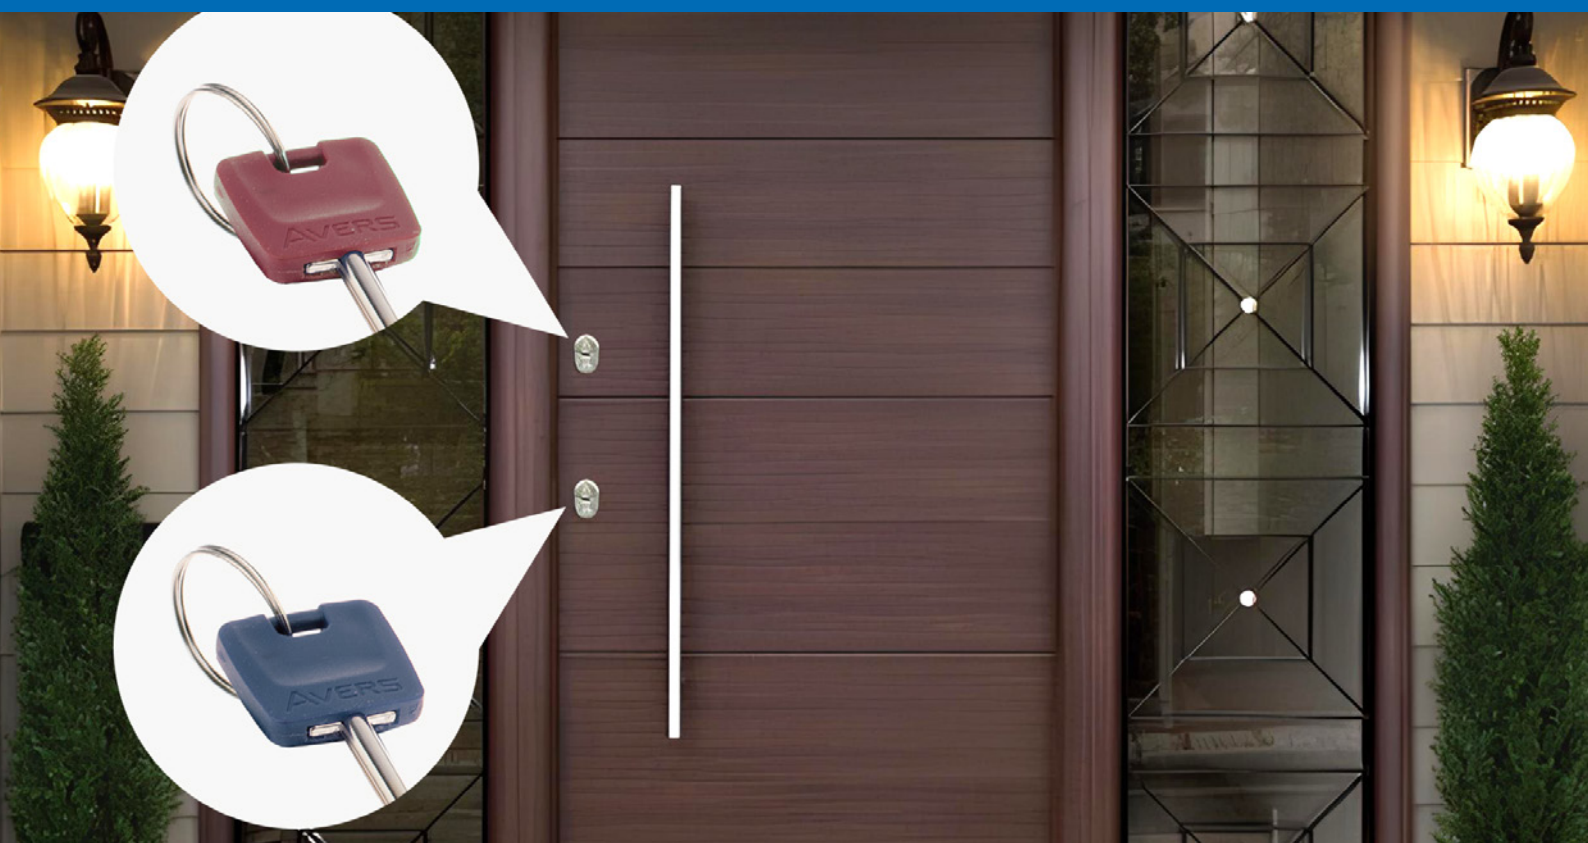

# ВРЕЗНЫЕ ЗАМКИ ДЛЯ ТЕРМОДВЕРЕЙ

Врезные сувальдные замки  
**Avers T-52/S8** и **T-47/S6** предназначены  
для установки на входные термо двери.

Для удобства использования ключи замков  
выполнены в новом дизайне и разделены по цвету.  
Верхний замок – ключи красного цвета,  
нижний замок – ключи синего цвета.

## Замок врезной сувальдный **T-52/S8-CR**

(w/o BP, w/o DP, 4 keys, shank 75mm)

Артикул: **33810**

### Технические характеристики:

- Количество сувальд – 8
- Количество ключей – 4
- Длина шейки ключа – 75 мм
- Лицевая планка с повышенной стойкостью NSS (наши тесты – 360 часов)

### Технические характеристики:

- Количество сувальд – 6
- Количество ключей – 4
- Длина шейки ключа – 75 мм
- Лицевая планка с повышенной стойкостью NSS (наши тесты – 360 часов)