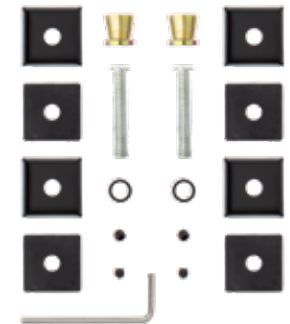

AVERS

WWW.AVERS-LOCK.INFO

Представляем Вашему вниманию
новые ручки-скобы от бренда Avers

Ручки-скобы Avers Square

HC-0920-40*20/800-INOX

В элегантном чёрном
матовом цвете – BLM

ОСНОВНЫЕ ТЕХНИЧЕСКИЕ ХАРАКТЕРИСТИКИ:

Ручки-скобы Avers Square HC-0920-40*20/800-INOX-BLM

Код товара: 34412 **НОВИНКА!**
Цвет: BLM – матовый черный

- **Рекомендована для установки на двери с высокой проходимостью.**
- Ручки-скобы изготовлены из профильной трубы прямоугольного сечения 40x20
- **Материал** – нержавеющая сталь AISI 201
- **Межосевое расстояние** – 800 мм
- **Покрытие** – полимерная краска
- **Винт М8 * 45 мм** – для стеклянных дверей, максимальная толщина стеклянного полотна 9 мм.
- **Винт М8 * 100 мм** – для дверей деревянных, металлических, ПВХ и алюминиевого профиля, максимальная толщина дверного полотна 70 мм.
- **Коррозионная стойкость** – более 200 часов NSS
- **Гарантия** – 1 год
- **Упаковка** – 10 шт.
- **Индивидуальная упаковка** – картонная коробка

ОСНОВНЫЕ ТЕХНИЧЕСКИЕ ХАРАКТЕРИСТИКИ:

- Ручки-скобы Avers HC-0901
 - Ручки-скобы Avers HC-0905
 - Ручки-скобы Avers HC-0920
-

- **Рекомендованы для установки на двери внутри помещений с высокой проходимостью.**
- **Материал** – нержавеющая сталь AISI 201
- **Межосевое расстояние** – 300 мм
- **Винт М8 * 45 мм** – для стеклянных дверей, максимальная толщина стеклянного полотна 9 мм.
- **Винт М8 * 100 мм** – для дверей деревянных, металлических, ПВХ и алюминиевого профиля, максимальная толщина дверного полотна 70 мм.

Код товара: 28062

РУЧКИ-СКОБЫ AVERS HC-0901

Ручки-скобы Avers HC-0901-25/300-INOX-NI

Код товара: 28064

Цвет: NI – Никель

Комплектация:

1. Ручка-скоба AISI 201 – 2 шт.
2. Накладка пластиковая (для установки на стеклянное полотно) – 4 шт.
3. Накладка декоративная из нержавеющей стали в цвет ручки-скобы – 4 шт.
4. Винт фиксации М6 в цвет ручки-скобы – 4 шт.
5. Шестигранный ключ – 1 шт.
6. Втулка из оцинкованной стали – 2 шт.
7. Винт фиксации М8*45мм – 2 шт.
8. Винт фиксации М8*100мм – 2 шт.