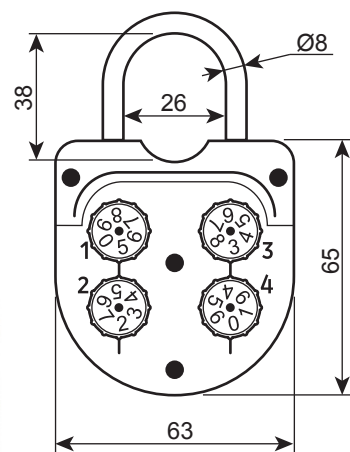

# ЗАМОК НАВЕСНОЙ

КОЗЬМОДЕМЬЯНСК  
ВС-6 (код.)

Снова в продаже!

Замок кодовый,  
**не перекодируемый.**  
Каждый замок со своим индивидуальным кодом, который устанавливается на производстве (шайба с цифрами индивидуального кода находится на дужке замка)

**Назначение:** предназначен для защиты ящиков, пристроек, хозяйственных помещений.

Артикул 2236

Класс замка

СТАЛЬ

Материал корпуса

СТАЛЬ

Материал дужки

Упаковка - пакет