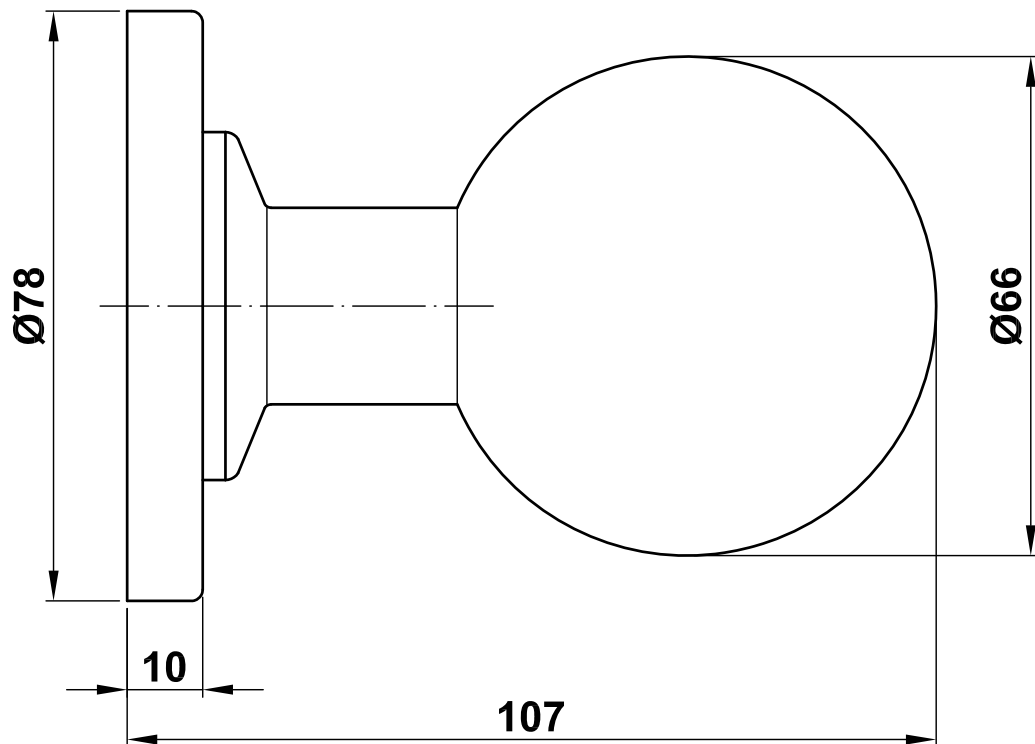

Mod. 11

Pomo puerta

Puxador

Door knob

Bouton de porte d'entrée

www.amig.es

Amilibia y de la iglesia S.A
Poligono Industrial Zubieta s/n
48340 Amorebieta (Bizkaia) Spain