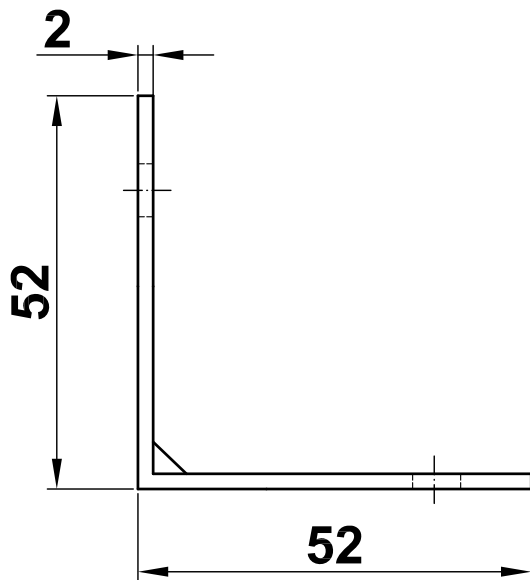

Mod. 100

Escuadra

Escuadro

Corner brace

Équerres

www.amig.es

Amilibia y de la iglesia S.A
Poligono Industrial Zubieta s/n
48340 Amorebieta (Bizkaia) Spain