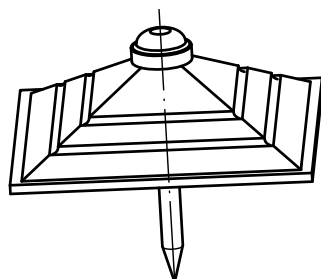

**Mod. 6**  
**Clavo**  
**Cravo**  
**Nail**  
**Clou**

[www.amig.es](http://www.amig.es)

Modelo	A (mm)	B (mm)	C (mm)	D (mm)
6 - 30	30	24	11	1
6 - 40	40	24	11	1.2

**Amilibia y de la iglesia S.A**  
Poligono Industrial Zubieta s/n  
48340 Amorebieta (Bizkaia) Spain