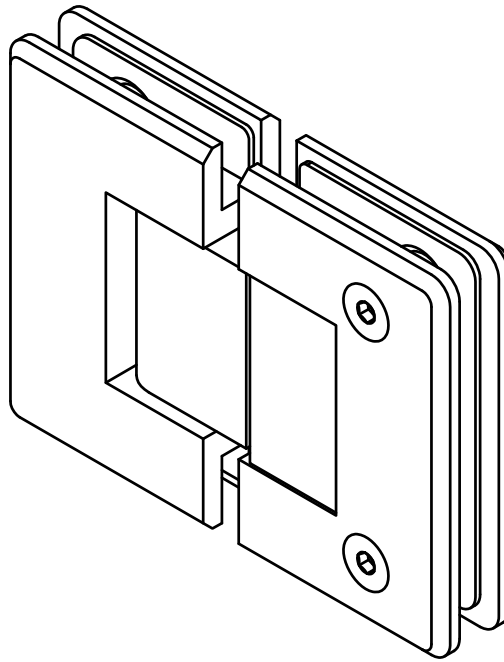

Mod. C

Bisagra de ducha

Dobradiça para vidro

Glass hinge

Charnière douche

www.amig.es

8 min - 12 max

Amilibia y de la iglesia S.A
Poligono Industrial Zubieta s/n
48340 Amorebieta (Bizkaia) Spain