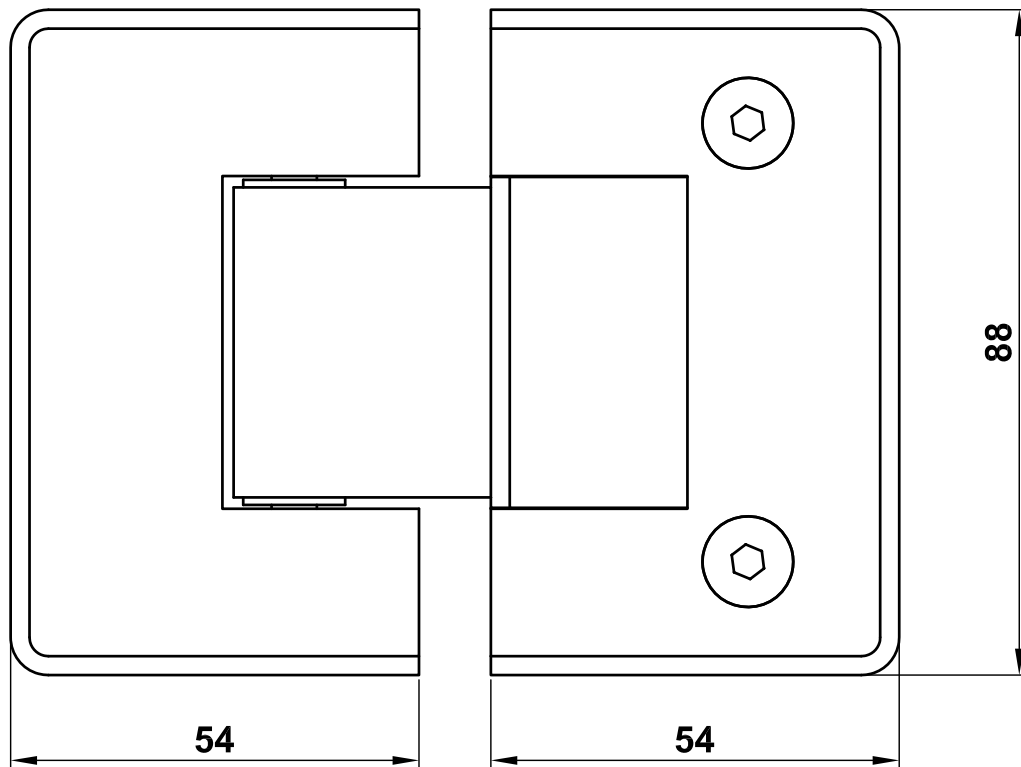

Mod. C

Bisagra de ducha

Dobradiça para vidro

Glass hinge

Charnière douche

www.amig.es

8 min - 12 max

Amilibia y de la iglesia S.A
Poligono Industrial Zubieta s/n
48340 Amorebieta (Bizkaia) Spain