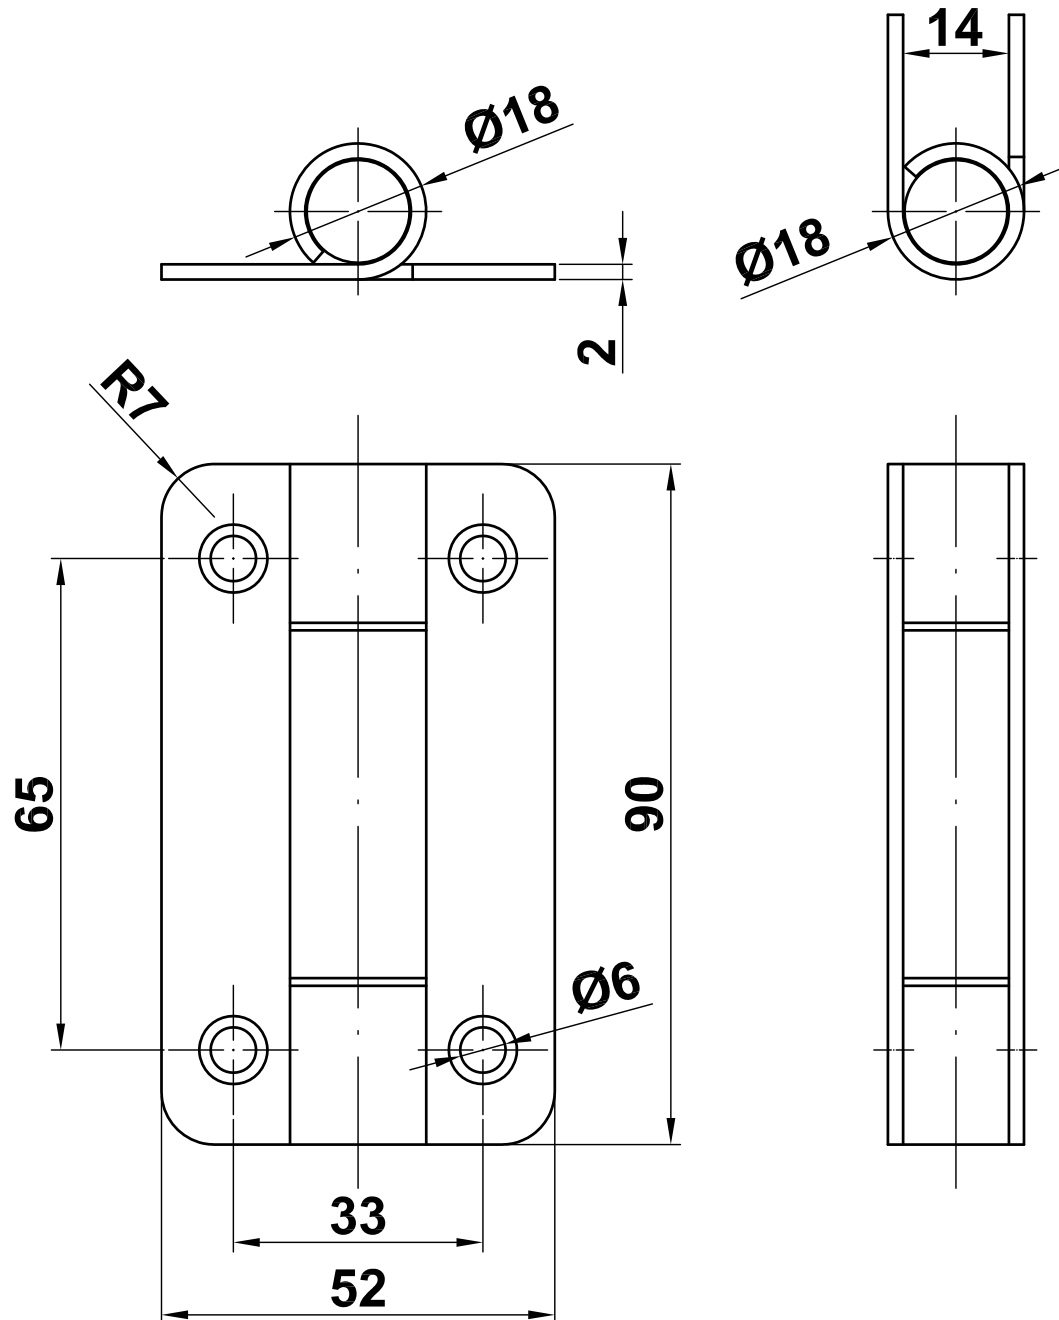

Mod. 651
Bisagra
Dobradiça
Hinge
Charnière

www.amig.es

Amilibia y de la iglesia S.A
Poligono Industrial Zubieta s/n
48340 Amorebieta (Bizkaia) Spain