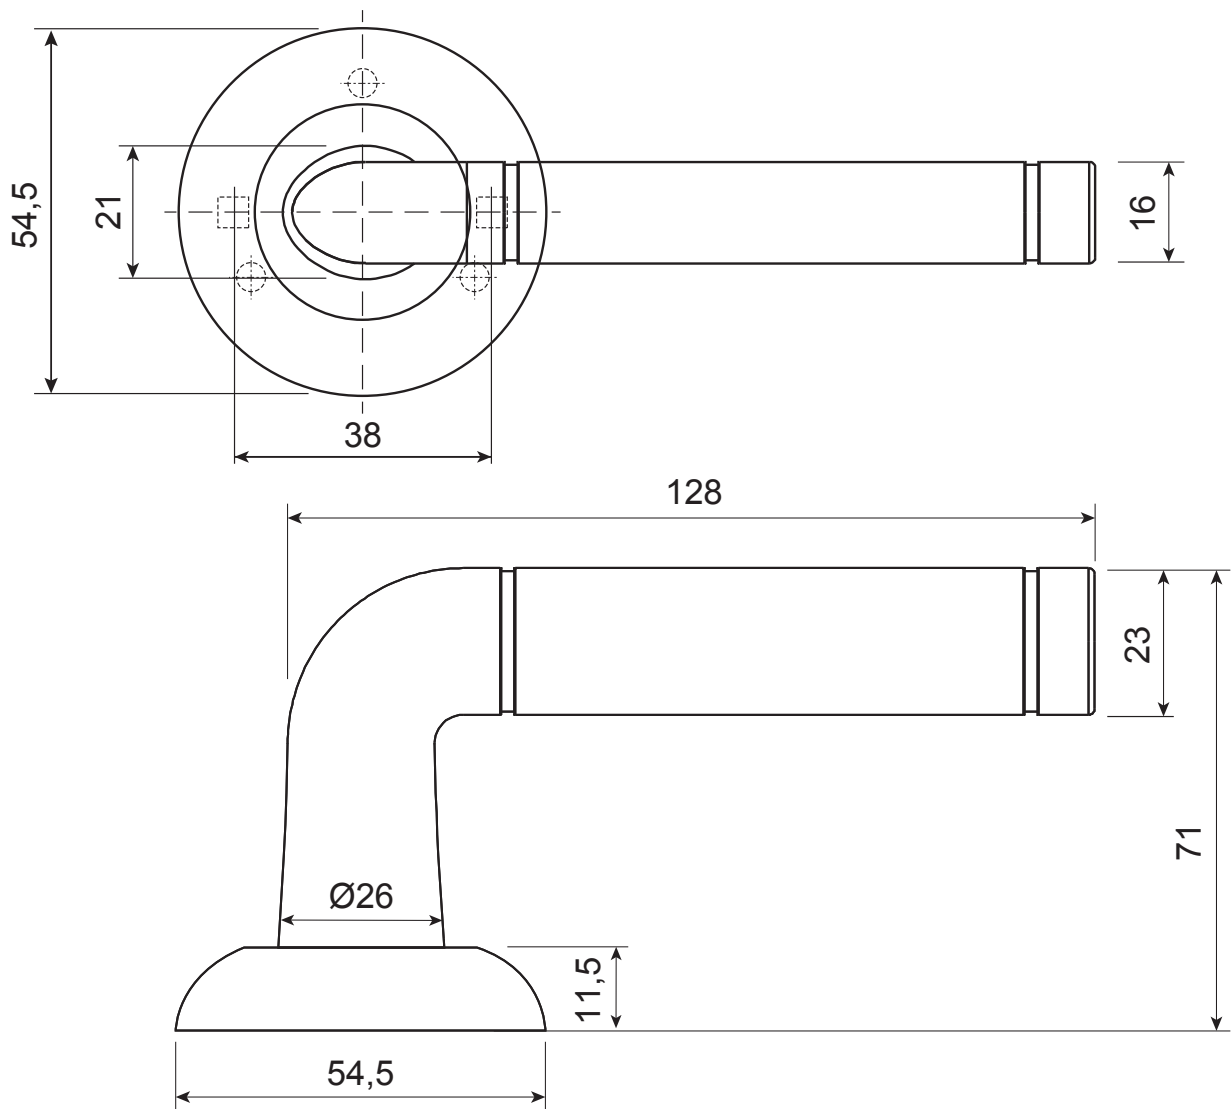

AVERS

Ручки дверные Avers H-14083-P
(Spindle 105) (B2B)

Разрезной квадрат 8x8