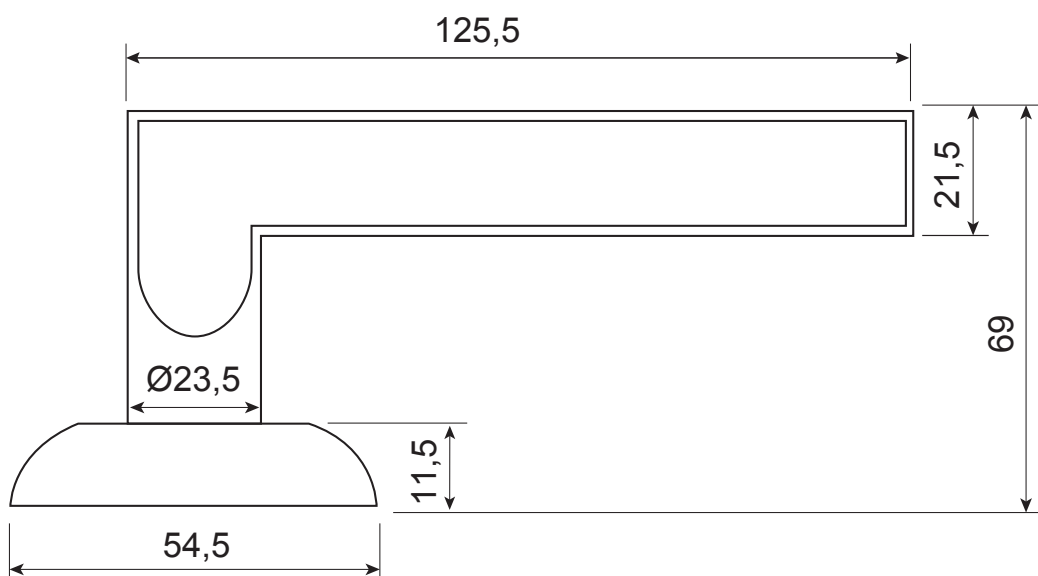

## Ручки дверные Avers H-14050-P (Spindle 105) (B2B)

Разрезной квадрат 8x8