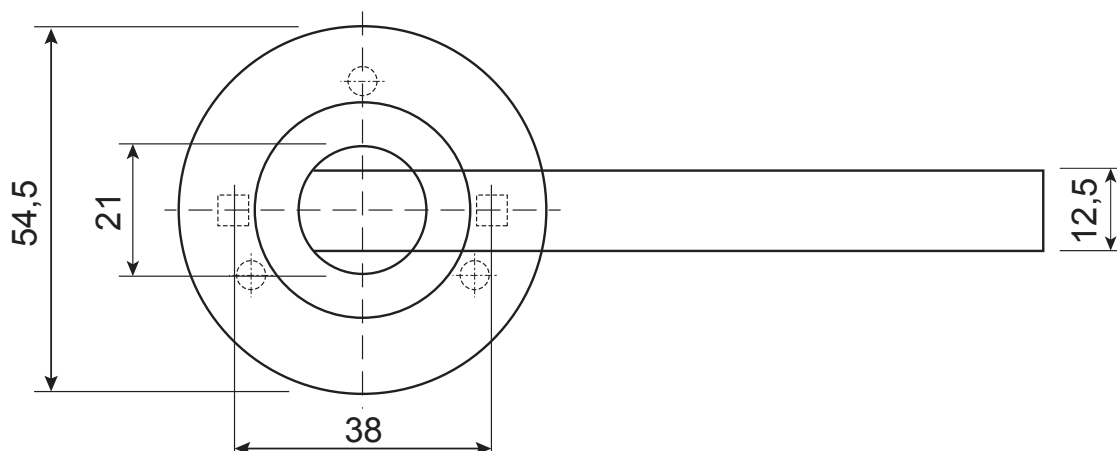

## Ручки дверные Avers H-14050-P (Spindle 105) (B2B)

Разрезной квадрат 8x8