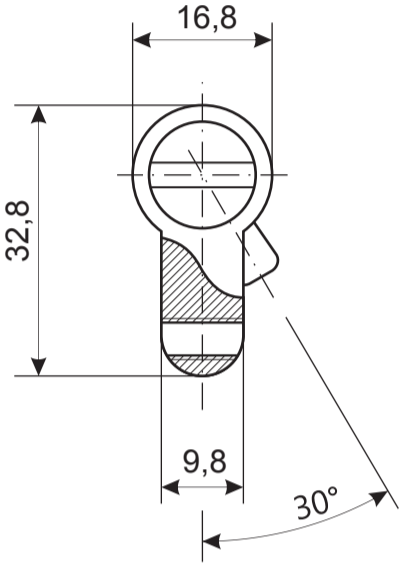

**Цилиндровый механизм
Арекс РМ-ХХ-S-65**

Номенклатура	Размеры (АxВ)
PM-80(30S/50)-S/65	50x30
PM-85(30S/55)-S/65	55x30
PM-90(30S/60)-S/65	60x30
PM-95(30S/65)-S/65	65x30
PM-100(30S/70)-S/65	70x30