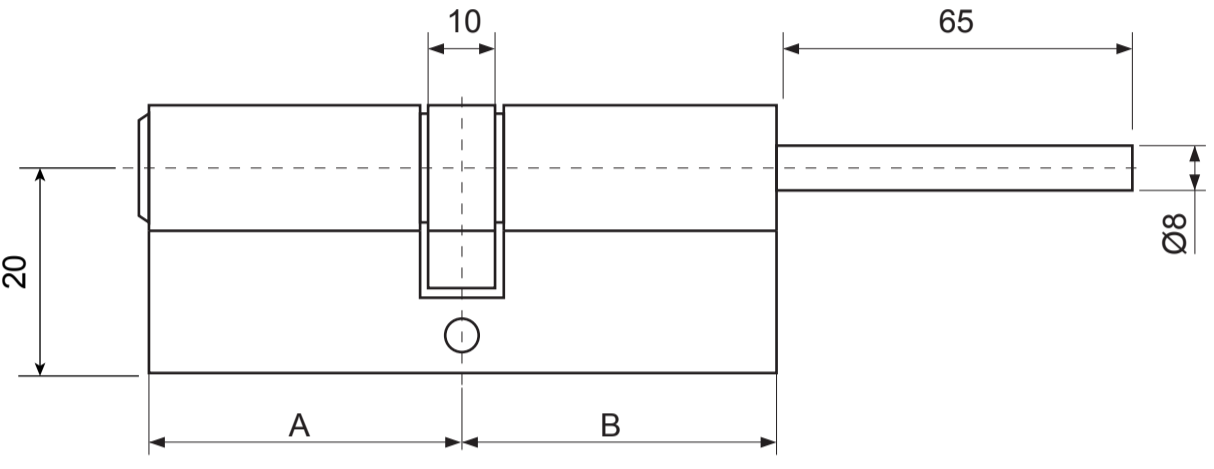

**Цилиндровый механизм
Арекс РМ-ХХ-S-65**

Номенклатура	Размеры (АxВ)
PM-80(30S/50)-S/65	50x30
PM-85(30S/55)-S/65	55x30
PM-90(30S/60)-S/65	60x30
PM-95(30S/65)-S/65	65x30
PM-100(30S/70)-S/65	70x30