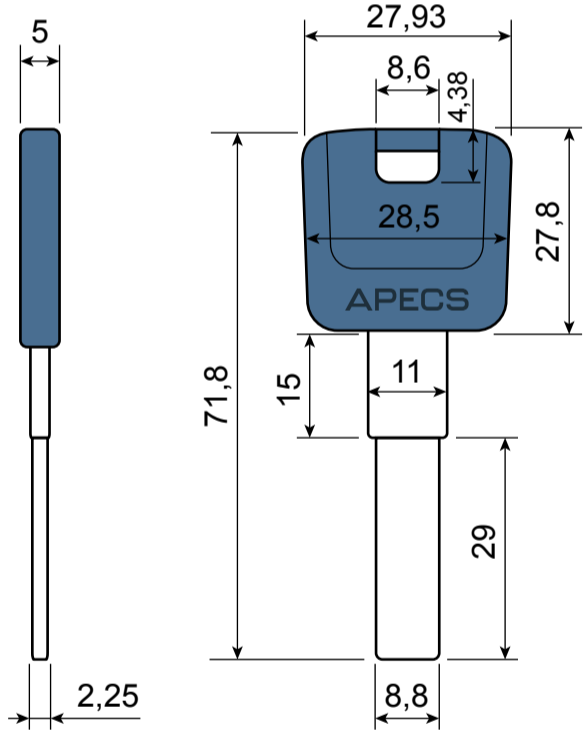

**Цилиндровый механизм
Арекс РМ-ХХ-S-65**

Номенклатура	Размеры (АxВ)
PM-80(30S/50)-S/65	50x30
PM-85(30S/55)-S/65	55x30
PM-90(30S/60)-S/65	60x30
PM-95(30S/65)-S/65	65x30
PM-100(30S/70)-S/65	70x30