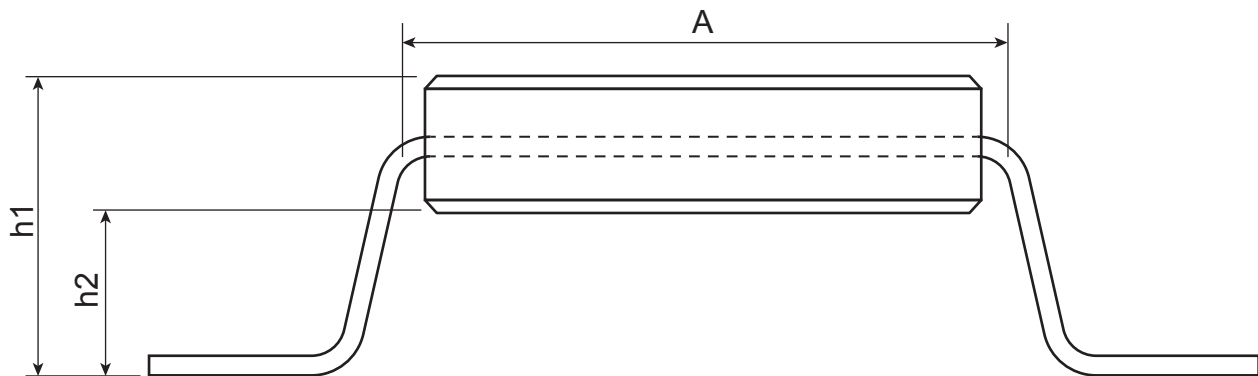

# Ручка-скоба НЧ РС-xxx (плоская)

Модель	A (мм)	L1 (мм)	L2 (мм)	d (мм)	h1 (мм)	h2 (мм)
Ручка-скоба НЧ РС-100 (плоская)	100	220	165	20	56	35
Ручка-скоба НЧ РС-140 (плоская)	140	245	190	20	56	35