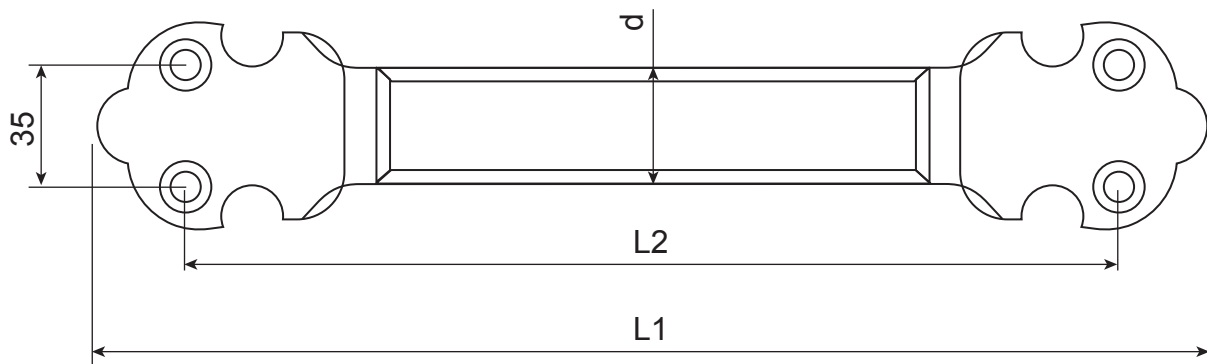

# Ручка-скоба НЧ РС-xxx (плоская)

Модель	A (мм)	L1 (мм)	L2 (мм)	d (мм)	h1 (мм)	h2 (мм)
Ручка-скоба НЧ РС-100 (плоская)	100	220	165	20	56	35
Ручка-скоба НЧ РС-140 (плоская)	140	245	190	20	56	35