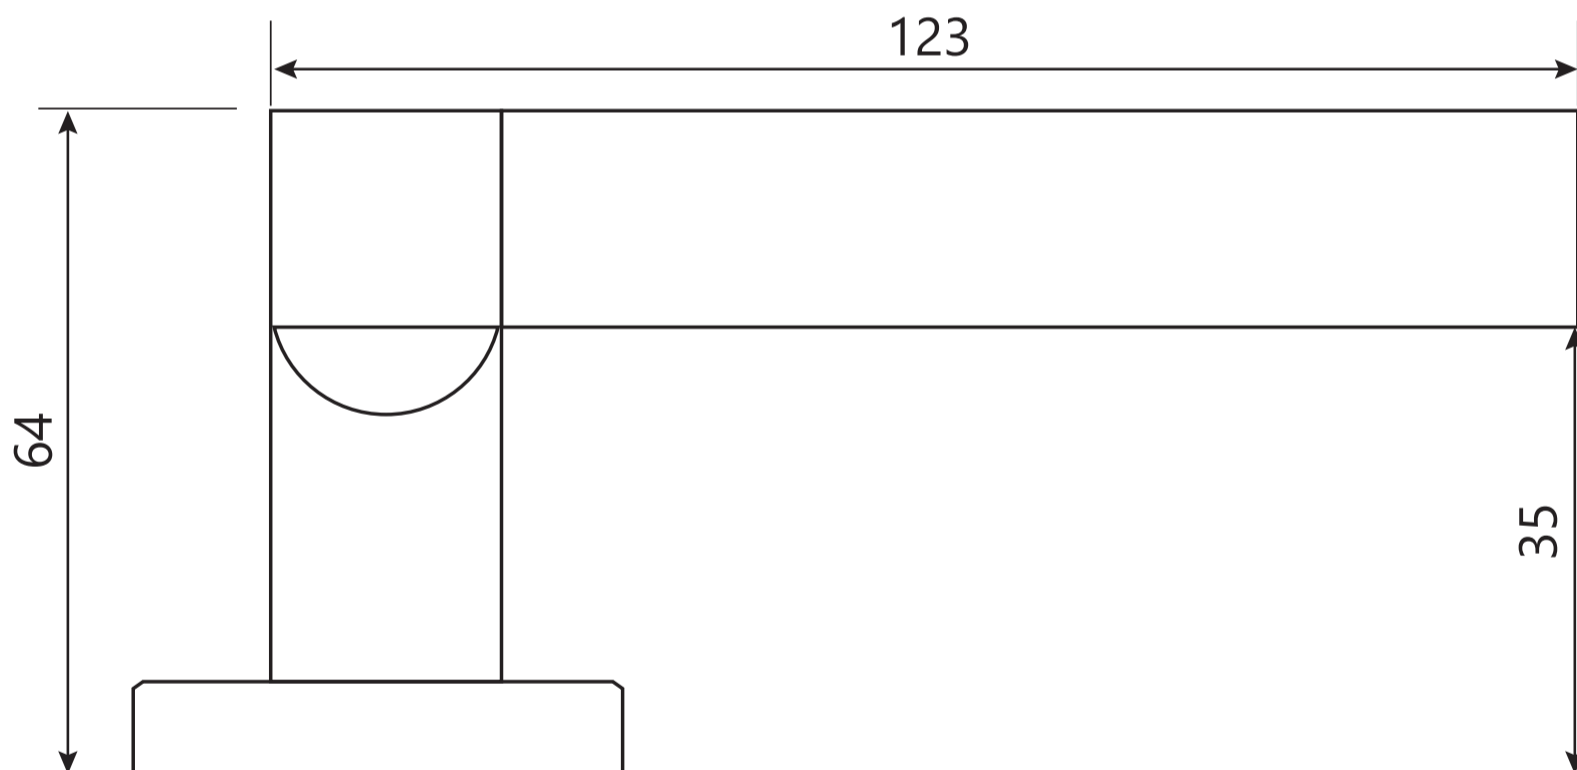

Ручки дверные Avers H-22050-A (Spindle 105) (B2B)

Разрезной квадрат 8x8