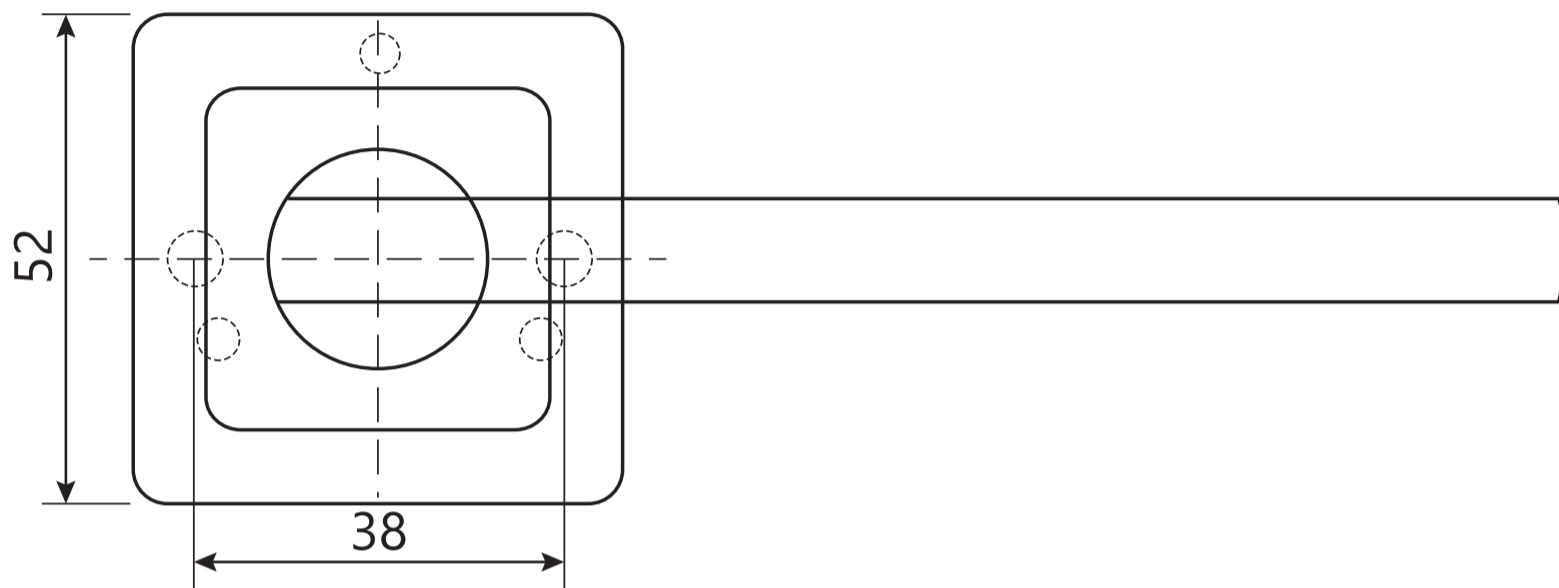

Ручки дверные Avers H-22050-A (Spindle 105) (B2B)

Разрезной квадрат 8x8