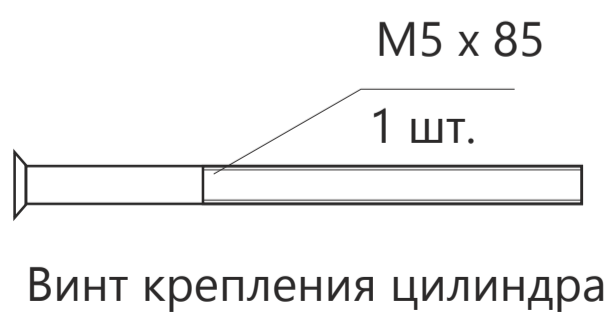

Замок врезной Avers 2000-Panic

Составной квадрат 9x9x130 (65+65)