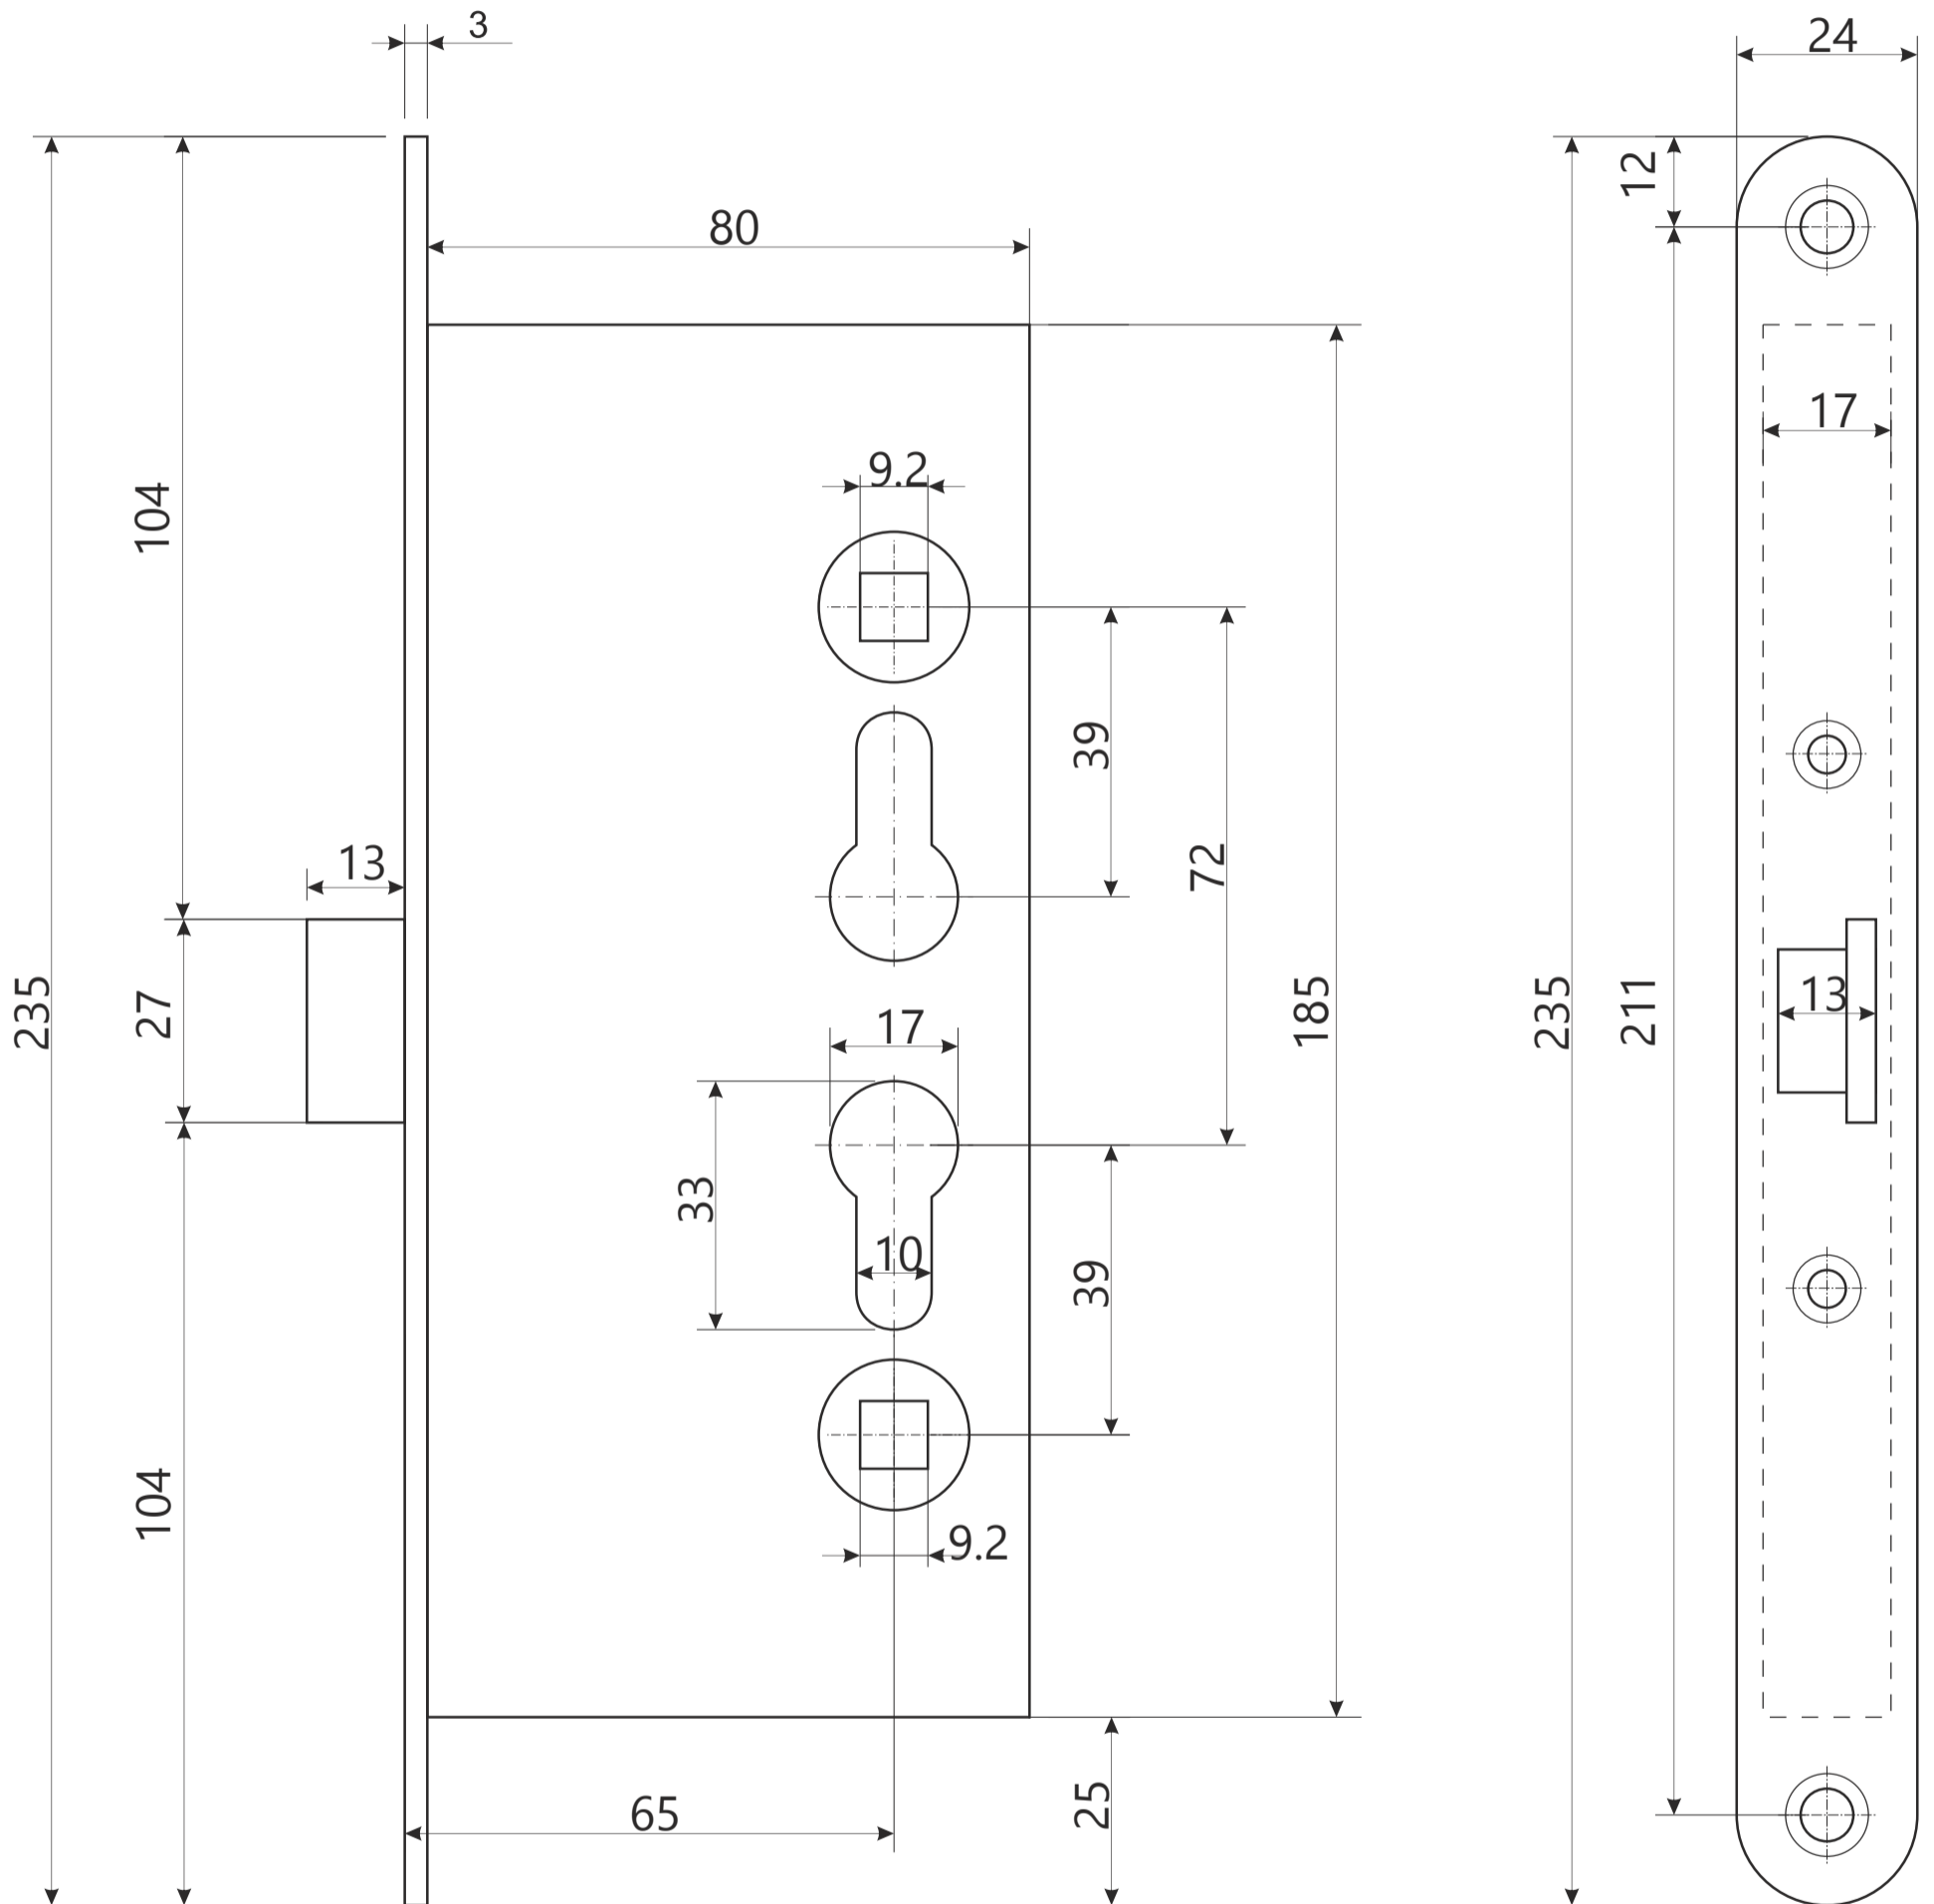

Замок врезной Avers 2000-Panic

Составной квадрат 9x9x130 (65+65)