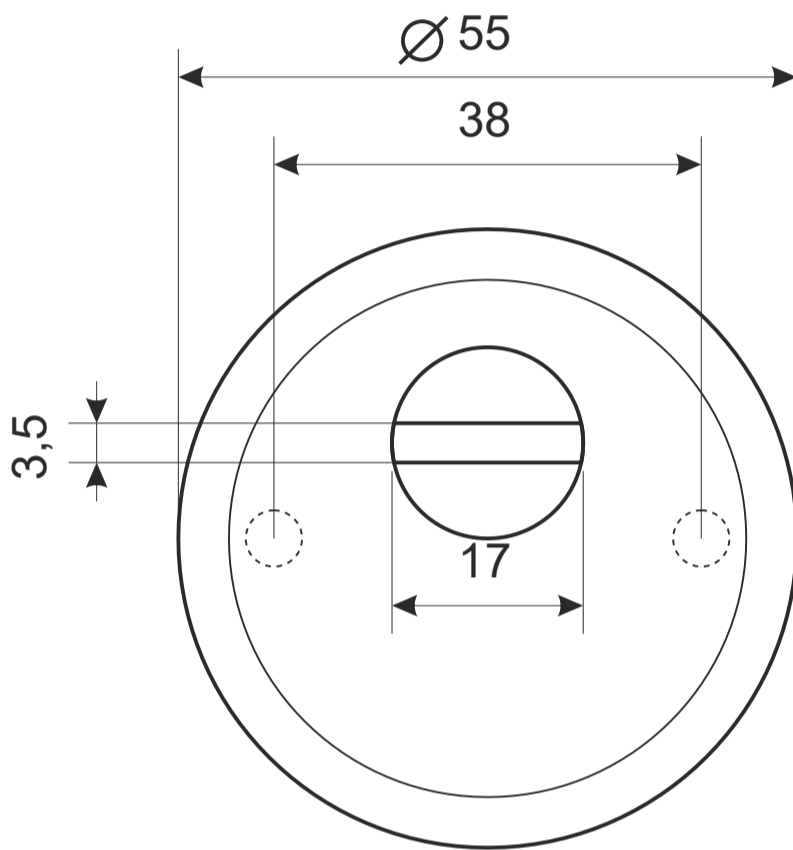

AVERS®

Защитная накладка Avers DP-80-C

Ответная часть, толщиной 5 мм

Проставочные кольца, 2 шт.
толщиной 1 мм

M5 x 90

2 шт.