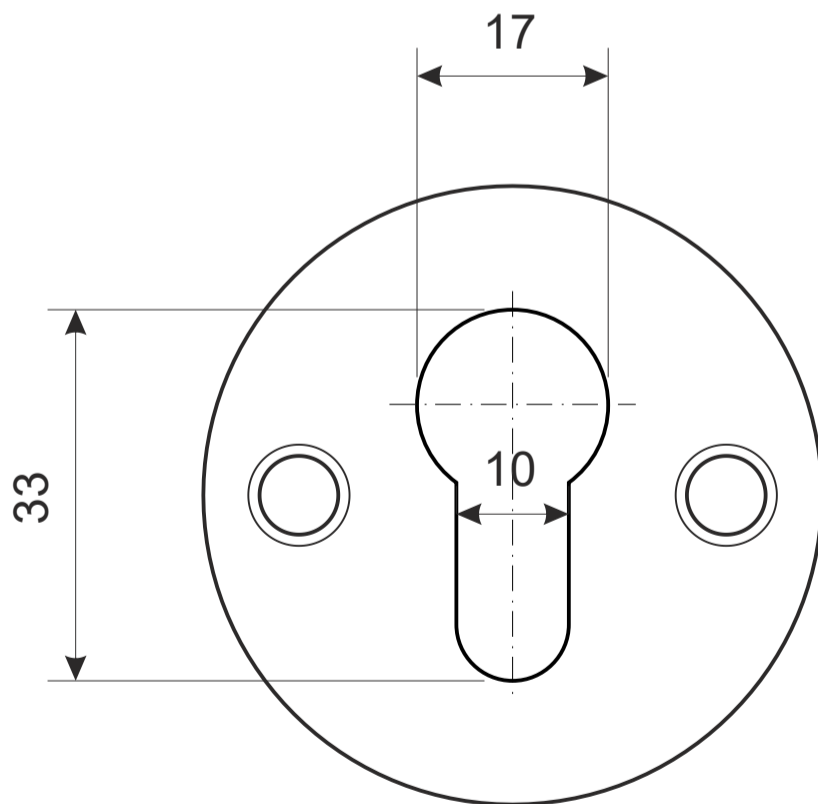

AVERS®

Защитная накладка Avers DP-80-C

Ответная часть, толщиной 5 мм

Проставочные кольца, 2 шт.
толщиной 1 мм

M5 x 90

2 шт.