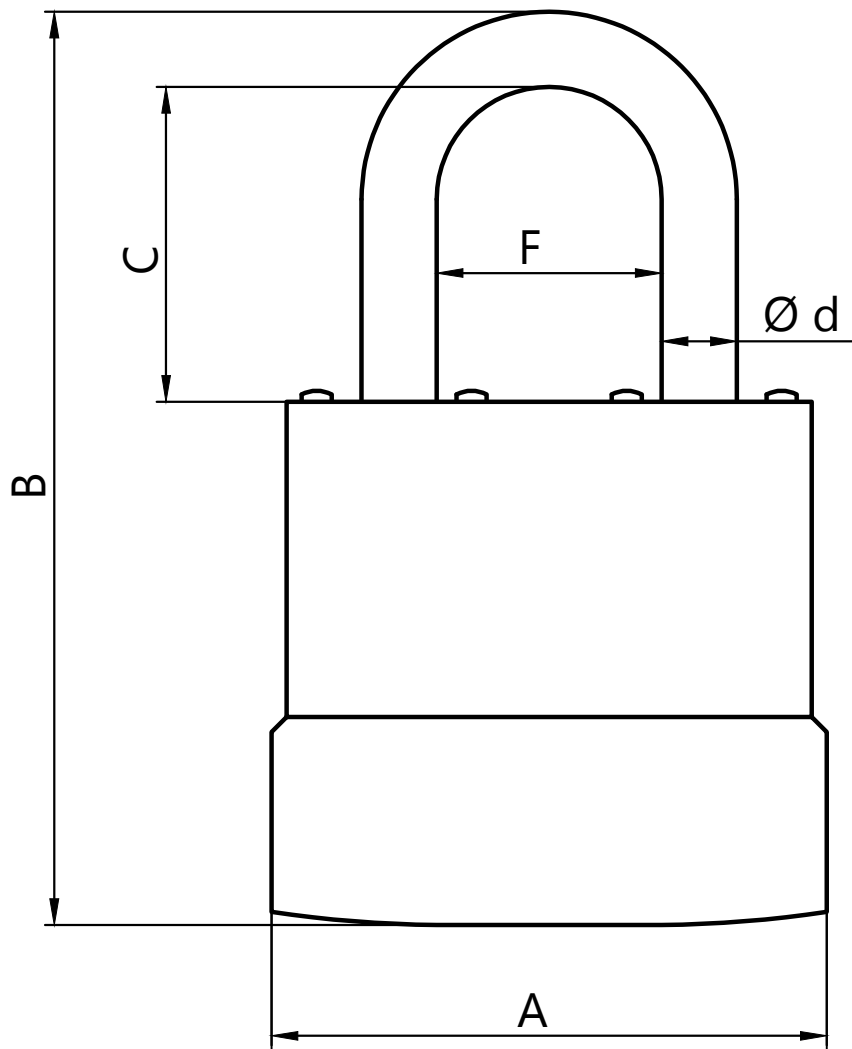

APECS

Замок навесной Апекс PDS-65-XX

Модель	A, мм	B, мм	C, мм	d, мм	F, мм
PDS-65-40	40	64	24	6	21
PDS-65-50	50	74	28	8.5	24