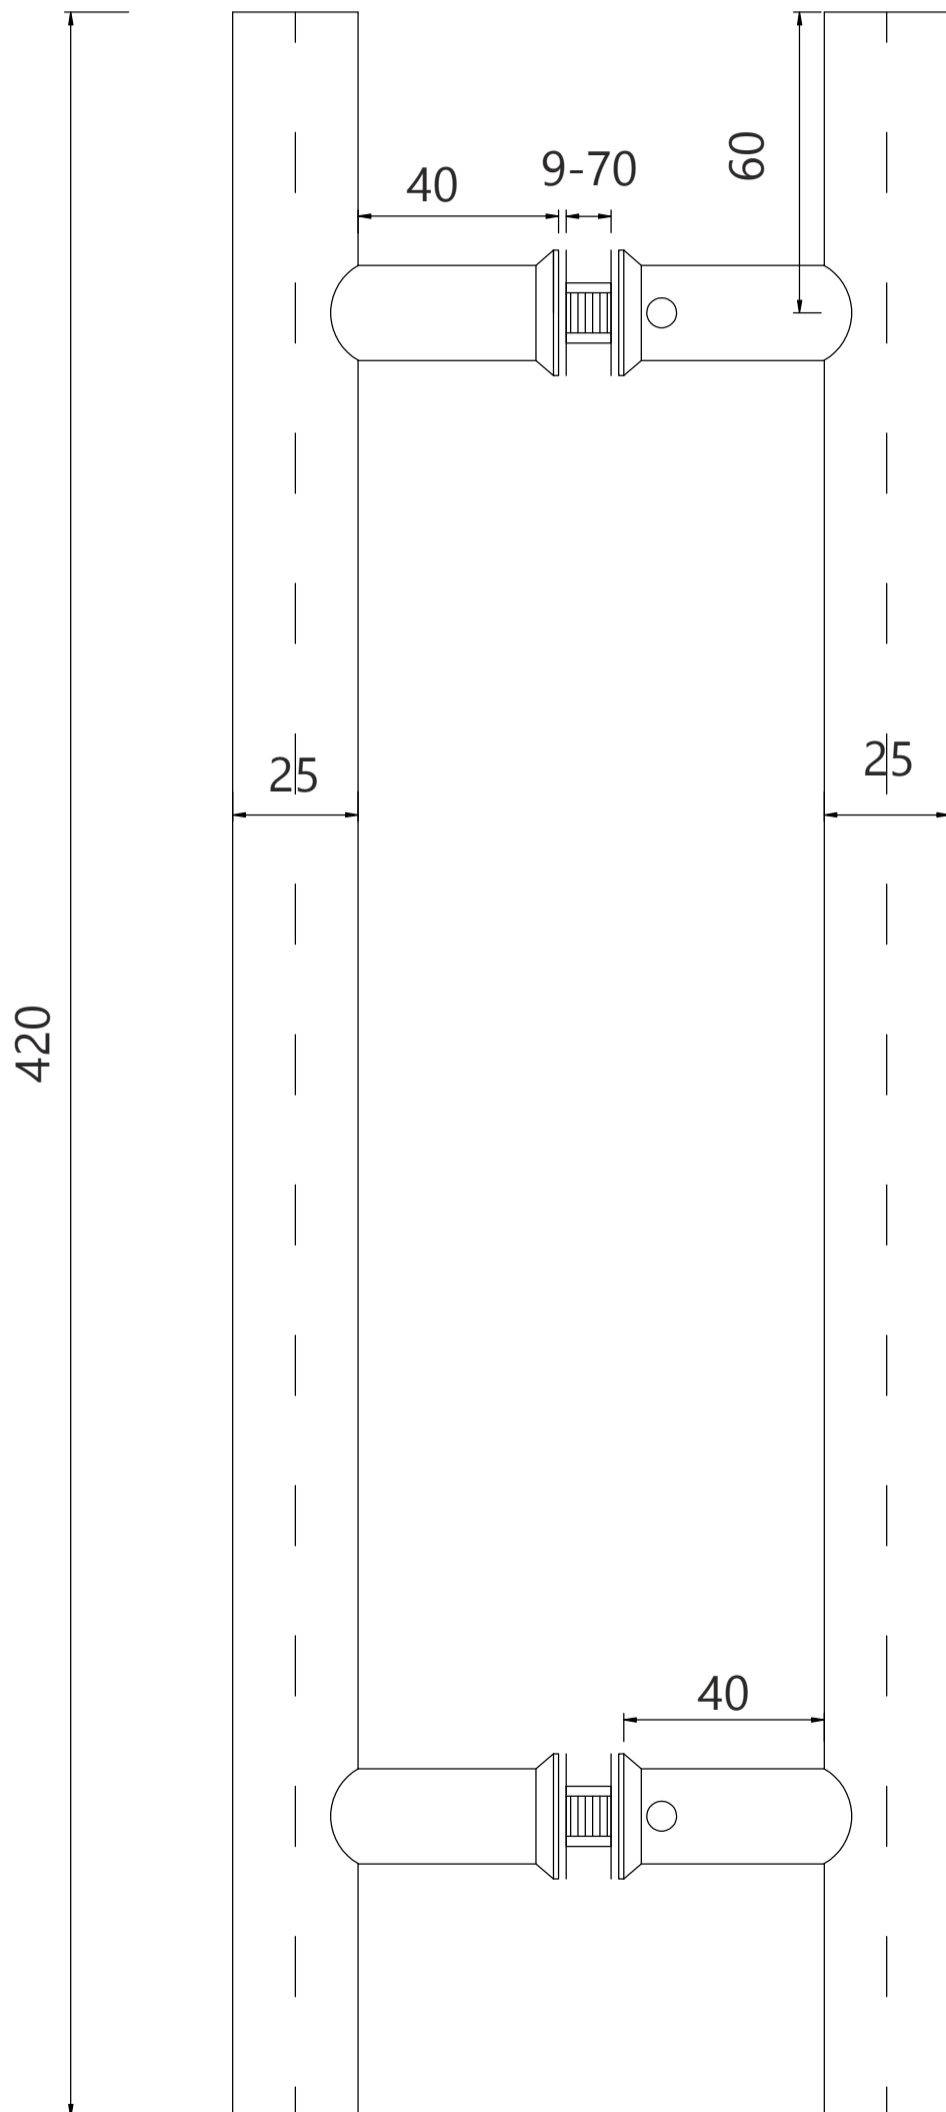

AVERS®

Ручки-скобы Avers HC-0920-25/300-INOX

AVERS®

Ручки-скобы Avers НС-0920-25/300-INOX

Крепеж