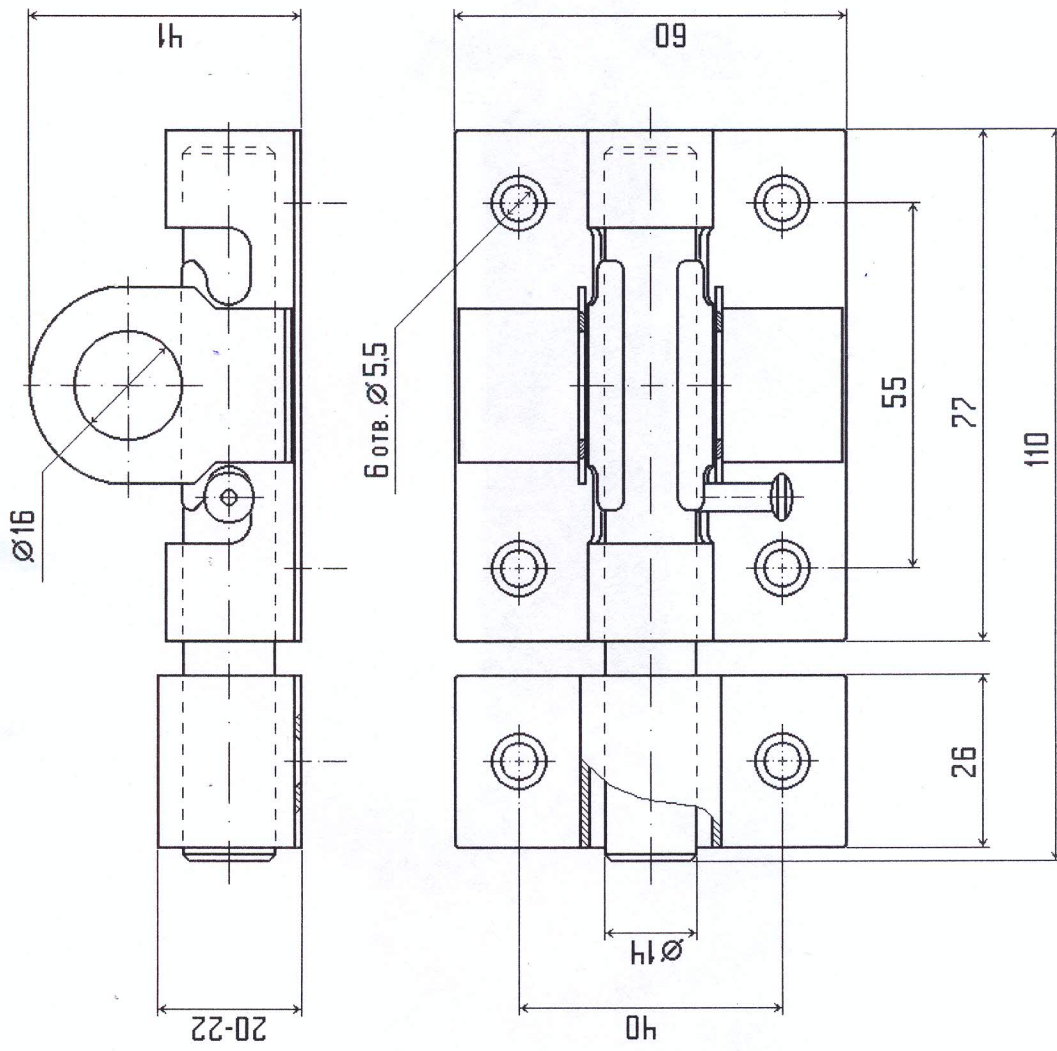

Установочные размеры засова накладного "С ПРОУШИНАМИ" с круглым ригелем

Разработано "ПК "ДЕЛГА"