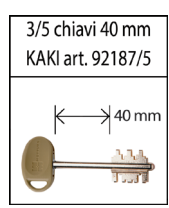

A RICHIESTA
Leva di rinforzo sui chiavistelli

A RICHIESTA
Leva di rinforzo + Certificazione UNI EN 12209

52.771D/S

MADE IN ITALY

safeguarding your security

www.mottura.it