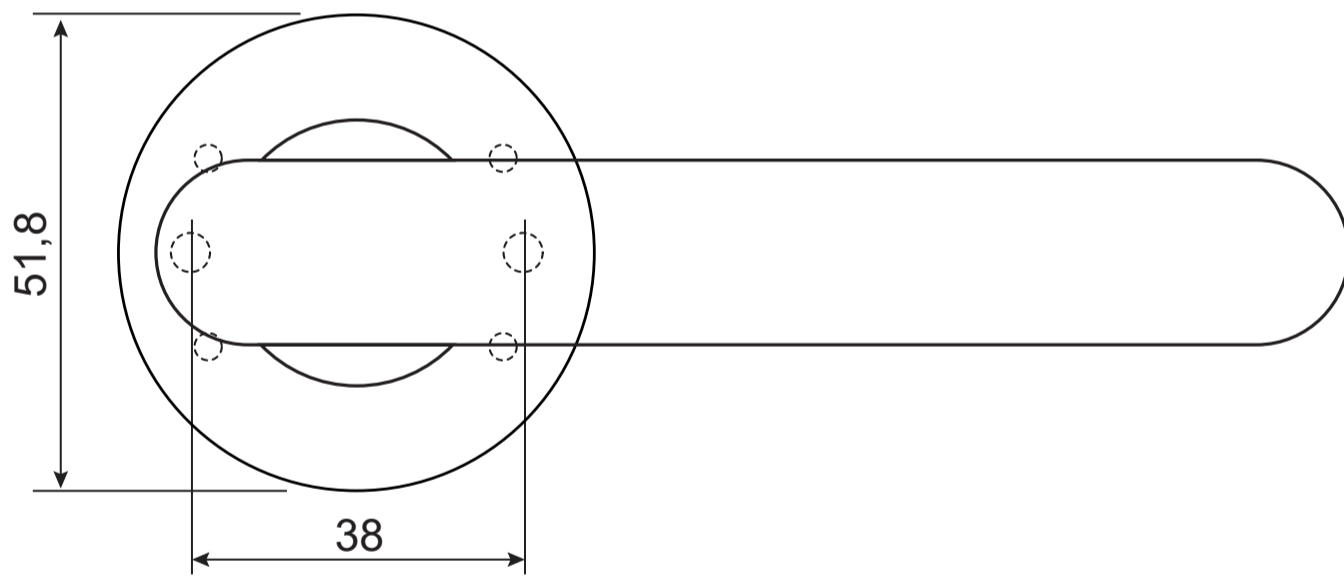

Code Deco

Ручки дверные SLIM H-40150-A

Пластиковый
шаблон
2 шт.

Саморезы
ST3*20 мм, 8 шт.

Стяжки SCR-M4*12*(33)*30 мм
2 шт.

Винт фиксации
накладки
M4*6, 2 шт.

Ключ шестигранный для
фиксации ручки
Ф3*19*50 мм – 1 шт.

Винт фиксации
ручки
M4*8, 2 шт.

Ключ шестигранный для
фиксации наклейки
Ф2*19*50 мм – 1 шт.