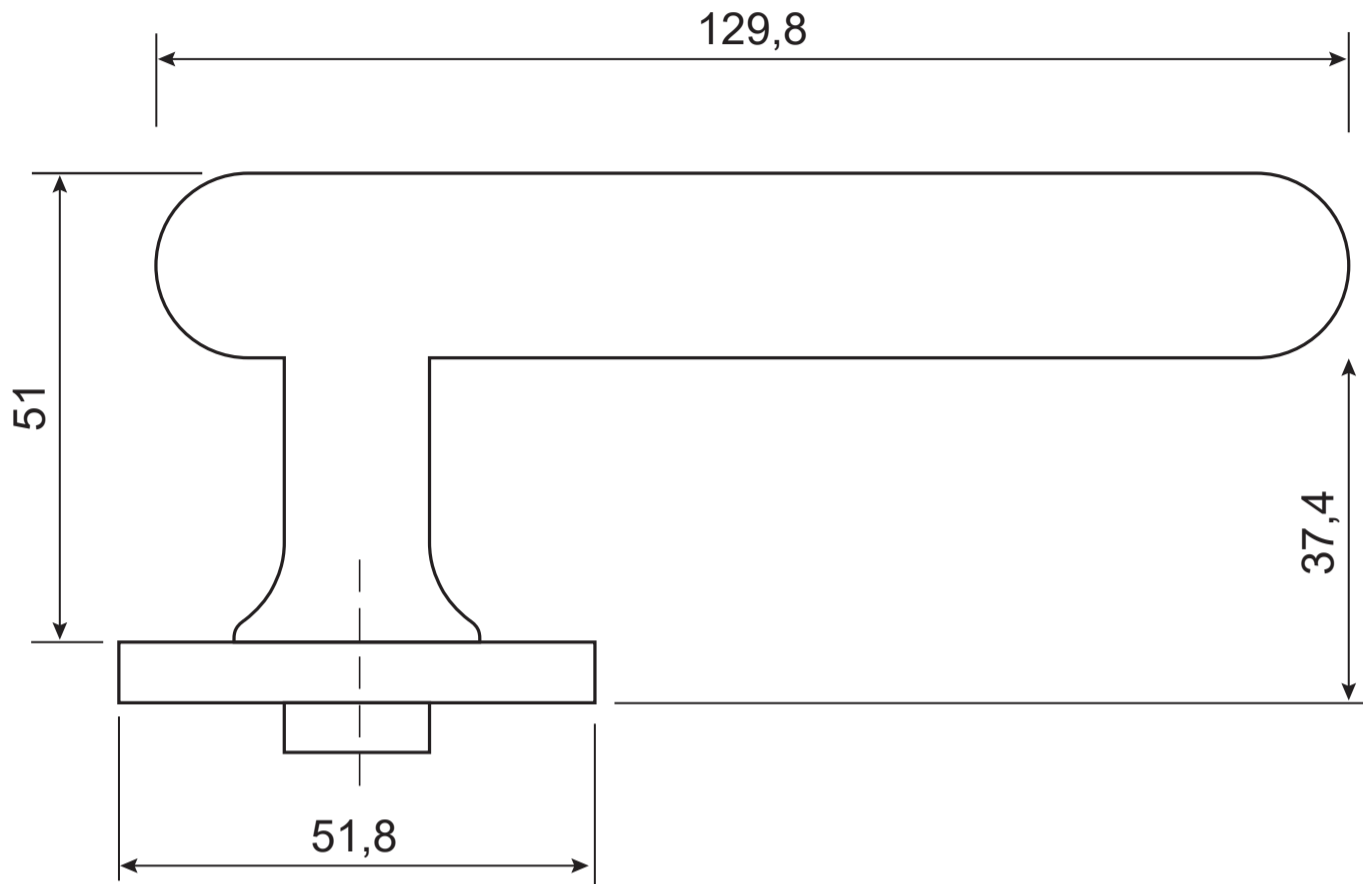

Code Deco

Ручки дверные SLIM H-40150-A

Пластиковый
шаблон
2 шт.

Саморезы
ST3*20 мм, 8 шт.

Стяжки SCR-M4*12*(33)*30 мм
2 шт.

Винт фиксации
накладки
M4*6, 2 шт.

Ключ шестигранный для
фиксации ручки
Ф3*19*50 мм – 1 шт.

Винт фиксации
ручки
M4*8, 2 шт.

Ключ шестигранный для
фиксации наклейки
Ф2*19*50 мм – 1 шт.