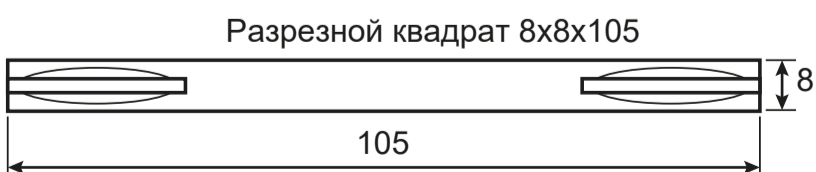

Code Deco

Ручки дверные SLIM H-40150-A

Пластиковый
шаблон
2 шт.

Саморезы
ST3*20 мм, 8 шт.

Стяжки SCR-M4*12*(33)*30 мм
2 шт.

Винт фиксации
накладки
M4*6, 2 шт.

Ключ шестигранный для
фиксации ручки
Ф3*19*50 мм – 1 шт.

Винт фиксации
ручки
M4*8, 2 шт.

Ключ шестигранный для
фиксации наклейки
Ф2*19*50 мм – 1 шт.